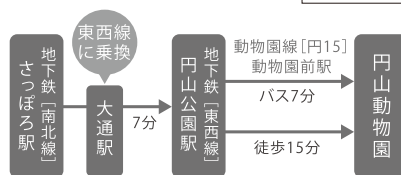

札幌市円山動物園

〒064-0959
札幌市中央区宮ヶ丘3番地1